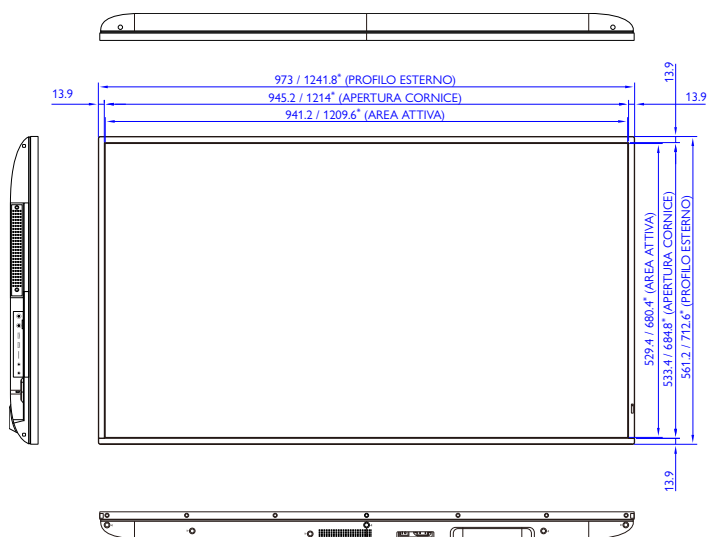

DIMENSIONI